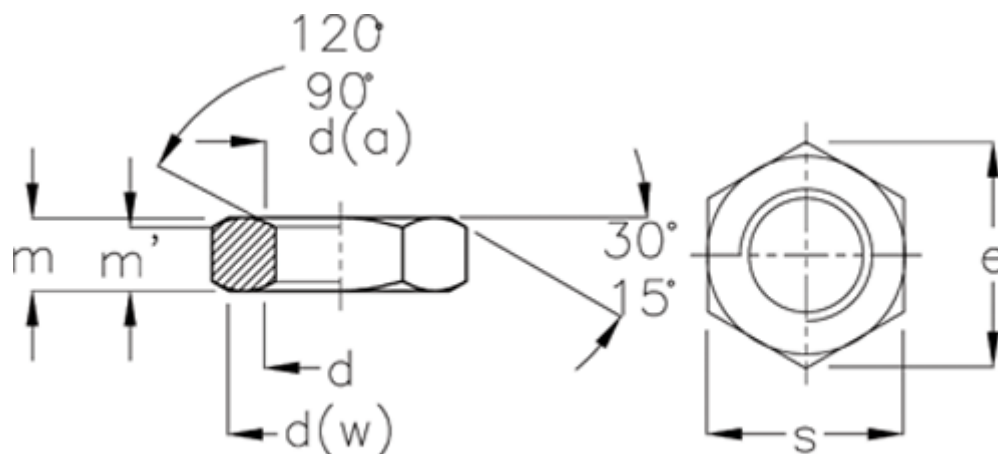

Varenummer: 201605151

Beskrivelse: Kontramøtrik iso 8675-M20x1,5 Rustfast

Mål

d	= M20	m max = 10
d1 max	= 21.60	m min = 9.10
d1 min	= 20	s max = 30
d2	= M20	s min = 29.16
d3	= 1.5	w = 27.70
e	= 32.95	
Gevind stigning	= 1.5	
m	= 7.28	